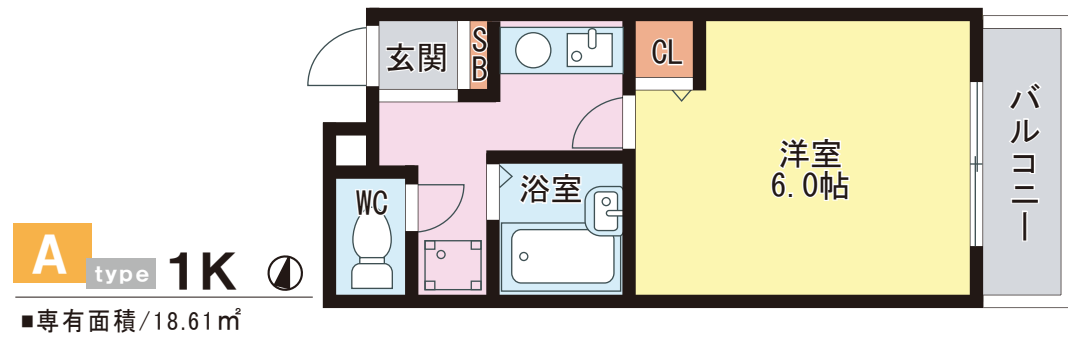

# イトレ甲風園

- 所在地／兵庫県西宮市甲風園1丁目6番5号（住居表示）
- 交通／阪急神戸線「西宮北口」駅 徒歩2分
- 構造／鉄骨造5階建
- 竣工／1998年1月
- 総戸数／6戸
- 取引態様／仲介

- Security**
  - 玄関オートロック
- Kitchen**
  - キッチン IHヒーター1口
  - ミニ冷蔵庫
- Multimedia**
  - ケーブルTV対応  
(設備費と月々の視聴料のみでご利用頂けます)
  - 光ファイバー対応(NTT)
- Sanitary**
  - 給湯システム(ガス)
- The others**
  - エアコン1基

## PLAN VARIATION

注1 記載のプランは設計図面をもとに書きおこしたもので、実際の設計・仕様等異なる場合がございます。  
注2 記載の専有面積はMBを含んだものになります。

**A type 1K**  
■専有面積/18.61㎡

条件については  
お問い合わせ下さい。

	A type 1K 18.61㎡	A type 1K 18.61㎡
5F	募集対象外	
4F	募集対象外	
3F	301	302
2F	201	202
1F	店舗	エントランス