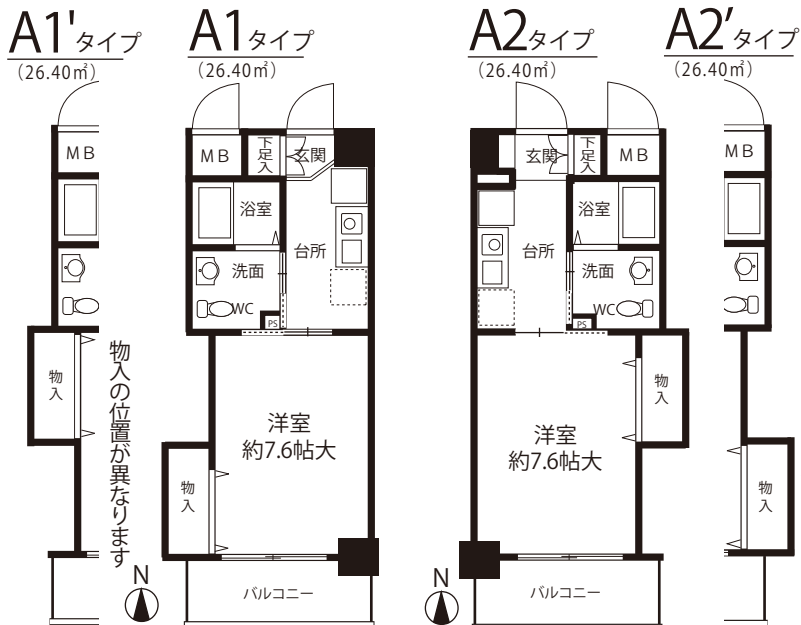

- エレベーター
- ディンプルキー
- ダブルロック
- CATV対応
- CATVデジタル放送対応
- CATV双方向メディア対応
- CATVインターネット対応
- ラジエントコンロ付
- 高温差湯式バス
- シャンプードレッサー
- 室内洗濯機置場
- エアコン
- バリアフリー
- 駐輪場あり

建築概要

所在地/大阪市淀川区十三東3丁目17-12(住居表示)
交通/阪急線「十三」駅徒歩4分
構造/鉄筋コンクリート造3階建
募集戸数/10戸 竣工/2004年5月
設計・施工/高松建設株式会社 取引態様/仲介

■ 間取り参考図

■ 月額家賃

3-G A2'-タイプ	3-F A1'-タイプ	3-E A2-タイプ	3-D A1-タイプ	3-C A2-タイプ	3-B A1-タイプ	3-A B-タイプ
募集対象外				2-C A2-タイプ	2-B A1-タイプ	2-A B-タイプ
1階 テナント						

※バルコニー側から見た図です。

**家主様も入居されているので
安心ですよ!**

※設計図面を基に書き起こしたもので実際の設計・仕様等異なる場合があります。また全住戸のタイプを表示できていない場合がありますので現地を充分にご確認の上お申し込み願います。