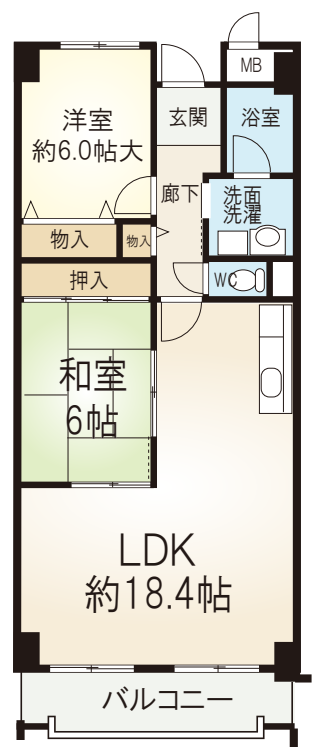

# ジョイフルライフ泉丘

**高速160Mインターネット+無線LANが**

(J:COM NETウルトラ160Mコース)

**無料でご利用いただけます。**

※所定手続き完了後利用できます。

**A** type 3LDK 65.69㎡

**A'** type 3LDK 65.69㎡

**B** type 2LDK 65.69㎡

注1 記載のプランは設計図面をもとに書きおろしたもので、実際の設計仕様等異なる場合がございます。  
注2 記載の専有面積はMBを含んだものになります。※SIIサービスクラウド(納戸) 予めご了承ください。

**建築概要**

所在地／豊中市西泉丘1丁目14-5(住居表示)

交通／北大阪急行線「桃山台駅」下車

バス「緑地公園グリーンハイツ前」徒歩3分

構造／鉄筋コンクリート造7階建

総戸数／34戸 駐車場／34台(立駐20台)