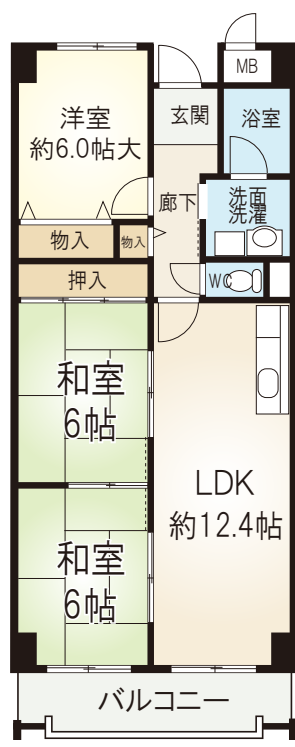

# ジョイフルライフ泉丘

**高速160Mインターネット+無線LANが**

(J:COM NETウルトラ160Mコース)

**無料でご利用いただけます。**

※所定手続き完了後利用できます。

**A** type 3LDK 65.69㎡

**A'** type 3LDK 65.69㎡

**B** type 2LDK 65.69㎡

注1 記載のプランは設計図面をもとに書きおろしたもので、実際の設計仕様等異なる場合がございます。  
注2 記載の専有面積はMBを含んだものになります。※SIIサービスクラウド(納戸) 予めご了承ください。

**建築概要**

所在地／豊中市西泉丘1丁目14-5(住居表示)

交通／北大阪急行線「桃山台駅」下車

バス「緑地公園グリーンハイツ前」徒歩3分

構造／鉄筋コンクリート造7階建

総戸数／34戸 駐車場／34台(立駐20台)