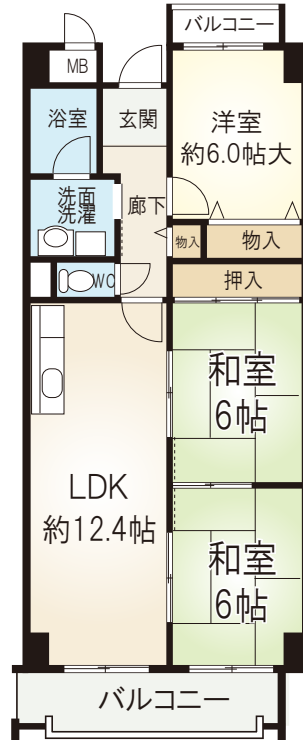

# ジョイフルライフ泉丘

**高速160Mインターネット+無線LANが**

(J:COM NETウルトラ160Mコース)

**無料でご利用いただけます。**

※所定手続き完了後利用できます。

**A** type 3LDK 65.69㎡

**A'** type 3LDK 65.69㎡

**B** type 2LDK 65.69㎡

注1 記載のプランは設計図面をもとに書きおろしたもので、実際の設計仕様等異なる場合がございます。  
注2 記載の専有面積はMBを含んだものになります。※SIIサービスクラウド(納戸) 予めご了承ください。

**建築概要**

所在地／豊中市西泉丘1丁目14-5(住居表示)

交通／北大阪急行線「桃山台駅」下車

バス「緑地公園グリーンハイツ前」徒歩3分

構造／鉄筋コンクリート造7階建

総戸数／34戸 駐車場／34台(立駐20台)