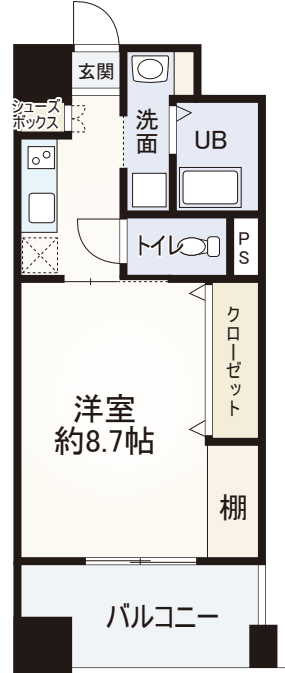

### The others

- D・Eタイプのみ
- フローリング床廊下・洋室・LDK LL-45等級)
- バリアフリー床玄関・UBは除く)
- 防音サッシュ(T-2等級)
- エアコン(1K・1Rタイプのみ)

※1 記載のプランは設計図面をもとに書きおこしたもので、実際の設計・仕様等異なる場合がございます。  
 ※2 記載の専有面積はMBを含んだものになります。予めご了承下さい。

**D type 2LDK**

- 専有面積/60.465㎡
- バルコニー面積/18.125㎡

**E type 2LDK**

- 専有面積/60.465㎡
- バルコニー面積/18.125㎡

**A type 1K**

- 専有面積/31.64㎡
- 防音ルーム仕様

**B type 1K**

- 専有面積/31.64㎡

**C type 1R**

- 専有面積/31.64㎡

条件についてはお問い合わせください。

- ※高松あんしんサポート対応 1,000円/月
- ※更新料有
- ※短期違約金有(不可な場合礼金5万円増額)

※指定保証会社加入が条件となります。(保証会社費用は契約者様負担)