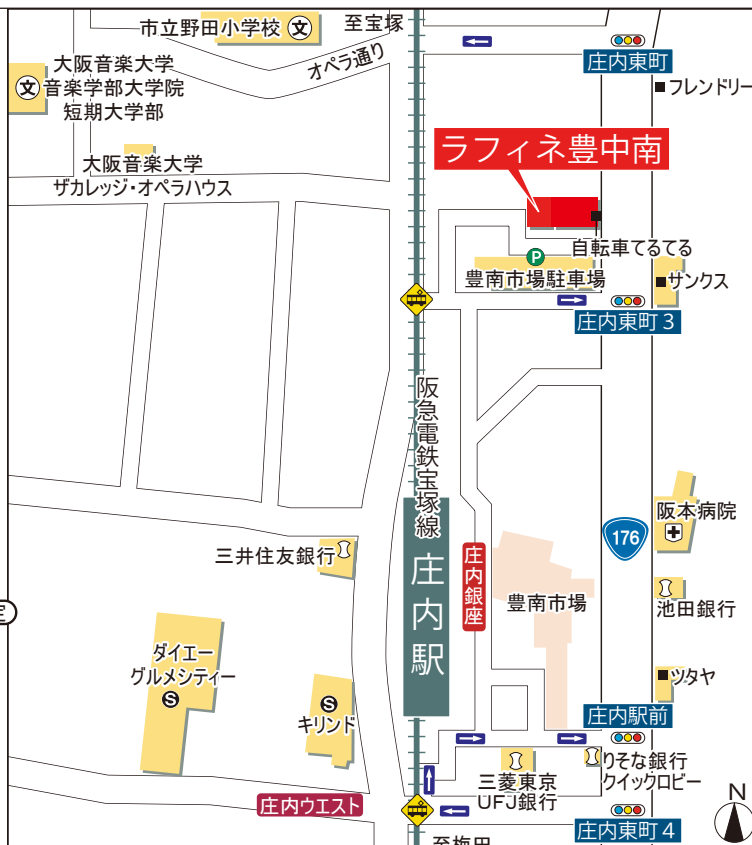

高松建設グループ

高松エステート

国土交通大臣免許(6)第5342号 日本賃貸住宅管理業協会会員
〒532-0025 大阪市淀川区新北野1丁目1番20号(高松ビル アネックス内)

☎06-6308-7401

ネットで
ラクラク資料請求

物件資料のダウンロードはこちら

高松エステート 検索

http://www.takamatsuestate-osaka.co.jp