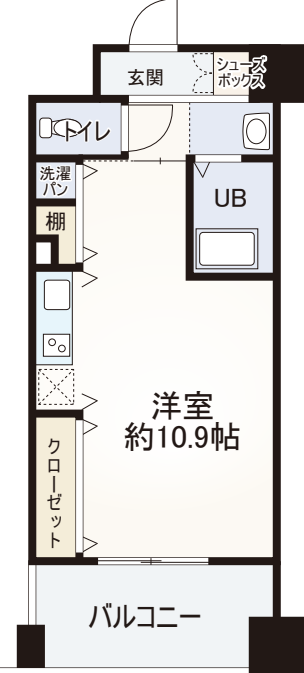

- 専有面積/60.465㎡
- バルコニー面積/18.125㎡

**E type 2LDK**

- 専有面積/60.465㎡
- バルコニー面積/18.125㎡

**A type 1K**

- 専有面積/31.64㎡
- 防音ルーム仕様

**B type 1K**

- 専有面積/31.64㎡

**C type 1R**

- 専有面積/31.64㎡

条件についてはお問い合わせください。

- ※高松あんしんサポート対応 1,000円/月
- ※更新料有
- ※短期違約金有(不可な場合礼金5万円増額)

※指定保証会社加入が条件となります。(保証会社費用は契約者様負担)