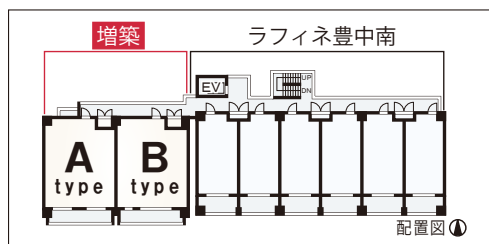

- ※高松あんしんサポート対応 1,000円/月
- ※更新料有
- ※短期違約金有(不可な場合礼金5万円増額)

※指定保証会社加入が条件となります。(保証会社費用は契約者様負担)

募集対象外

D 2LDK 60.465 609	E 2LDK 60.465 608	B 1K 31.64 601	C 1R 31.64 602	B 1K 31.64 603	B 1K 31.64 605	C 1R 31.64 606	B 1K 31.64 607
D 2LDK 60.465 509	E 2LDK 60.465 508	B 1K 31.64 501	C 1R 31.64 502	B 1K 31.64 503	B 1K 31.64 505	C 1R 31.64 506	B 1K 31.64 507
D 2LDK 60.465 409	E 2LDK 60.465 408	B 1K 31.64 401	C 1R 31.64 402	B 1K 31.64 403	B 1K 31.64 405	C 1R 31.64 406	B 1K 31.64 407
D 2LDK 60.465 309	E 2LDK 60.465 308	A 1K 31.64 301	A 1K 31.64 302	A 1K 31.64 303	A 1K 31.64 305	A 1K 31.64 306	A 1K 31.64 307
D 2LDK 60.465 209	E 2LDK 60.465 208	A 1K 31.64 201	A 1K 31.64 202	A 1K 31.64 203	A 1K 31.64 205	A 1K 31.64 206	A 1K 31.64 207
		エントランス	駐車場				

南側バルコニーから見た家賃表