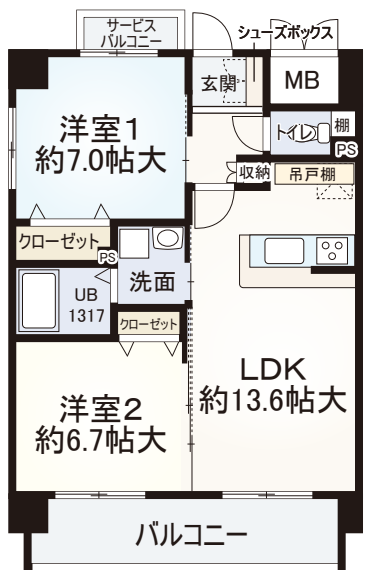

### Sanitary

- D・Eタイプのみ
- シャンプードレッサー付洗面台W=750)
- 高温差湯式ユニットバス 1317サイズ

### The others

- D・Eタイプのみ
- フローリング床廊下・洋室・LDK LL-45等級)
- バリアフリー床玄関・UBは除く)
- 防音サッシュ(T-2等級)
- エアコン(1K・1Rタイプのみ)

※1 記載のプランは設計図面をもとに書きおこしたもので、実際の設計・仕様等異なる場合がございます。  
 ※2 記載の専有面積はMBを含んだものになります。予めご了承下さい。

**D type 2LDK**

- 専有面積/60.465㎡
- バルコニー面積/18.125㎡

**E type 2LDK**

- 専有面積/60.465㎡
- バルコニー面積/18.125㎡

**A type 1K**

- 専有面積/31.64㎡
- 防音ルーム仕様

**B type 1K**

- 専有面積/31.64㎡

**C type 1R**