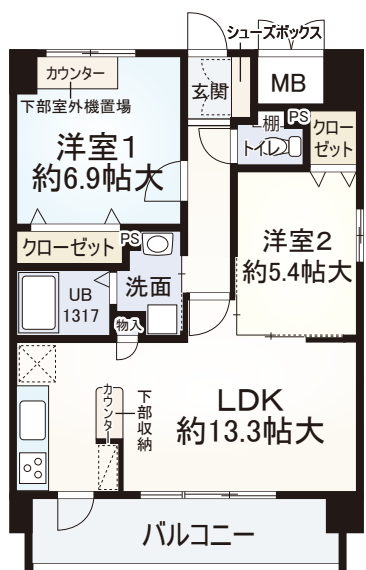

### Sanitary

- D・Eタイプのみ
- シャンプードレッサー付洗面台W=750)
- 高温差湯式ユニットバス 1317サイズ

### The others

- D・Eタイプのみ
- フローリング床廊下・洋室・LDK LL-45等級)
- バリアフリー床玄関・UBは除く)
- 防音サッシュ(T-2等級)
- エアコン(1K・1Rタイプのみ)

※1 記載のプランは設計図面をもとに書きおこしたもので、実際の設計・仕様等異なる場合がございます。  
 ※2 記載の専有面積はMBを含んだものになります。予めご了承下さい。

**D type 2LDK**

- 専有面積/60.465㎡
- バルコニー面積/18.125㎡

**E type 2LDK**

- 専有面積/60.465㎡
- バルコニー面積/18.125㎡

**A type 1K**

- 専有面積/31.64㎡
- 防音ルーム仕様

**B type 1K**

- 専有面積/31.64㎡

**C type 1R**