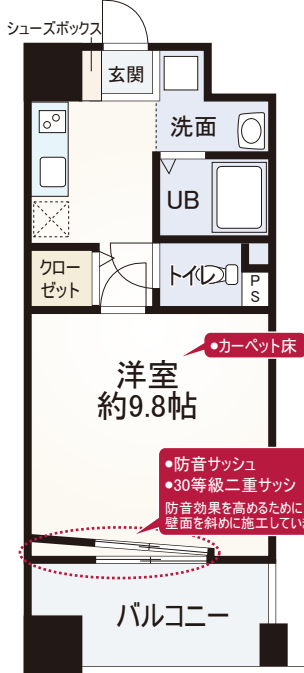

### The others

- D・Eタイプのみ
- フローリング床廊下・洋室・LDK LL-45等級)
- バリアフリー床玄関・UBは除く)
- 防音サッシュ(T-2等級)
- エアコン(1K・1Rタイプのみ)

※1 記載のプランは設計図面をもとに書きおこしたもので、実際の設計・仕様等異なる場合がございます。  
 ※2 記載の専有面積はMBを含んだものになります。予めご了承下さい。

**D type 2LDK**

- 専有面積/60.465㎡
- バルコニー面積/18.125㎡

**E type 2LDK**

- 専有面積/60.465㎡
- バルコニー面積/18.125㎡

**A type 1K**

- 専有面積/31.64㎡
- 防音ルーム仕様

**B type 1K**

- 専有面積/31.64㎡

**C type 1R**