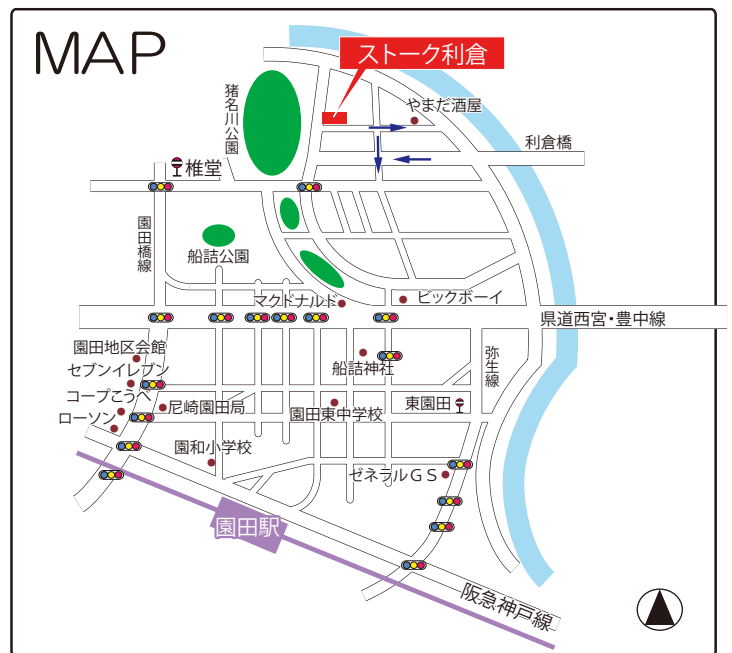

高松建設グループ
高松エステート

国土交通大臣免許(6)第5342号 日本賃貸住宅管理業協会会員
〒532-0025
大阪市淀川区新北野1丁目1番20号(高松ビル アネックス内)

☎06-6308-7401

ネットで
ラクラク資料請求

物件資料のダウンロードはこちら

高松エステート

検索

http://www.takamatsuestate-osaka.co.jp