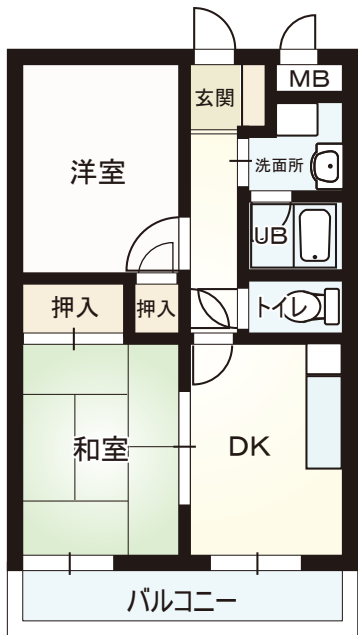

## 設備

- TVモニター付インターホン(Bタイプのみ)
- シューズボックス
- 駐輪場
- 温水洗浄暖房便座(Bタイプのみ)
- キッチン(ガスコンロ 3口 Bタイプのみ)
- J:COM無線インターネット(WiFi対応)  
(NET160Mプラン及び無線ホームLANサービス)
- ※工事費、月額使用料無料

## 建築概要

所在地/豊中市利倉西1丁目6-14(住居表示)  
交通/阪急神戸線「園田」駅 徒歩18分  
バス「榎堂」停留所 徒歩7分  
構造/鉄筋コンクリート造4階  
総戸数/28戸  
竣工/1984年7月  
設計・施工/高松建設株式会社 取引態様/仲介

## 間取り参考図

※下記プランは設計図面をもとに書きおこしたもので、実際の設計・仕様等異なる場合がございます。予めご了承下さい。

Aタイプ 2DK  
43.74㎡

A'タイプ 2DK  
43.74㎡

※A'タイプはAタイプの反転タイプです。

Bタイプ 1LDK  
43.74㎡

**全面  
リフトアップ**

キッチン