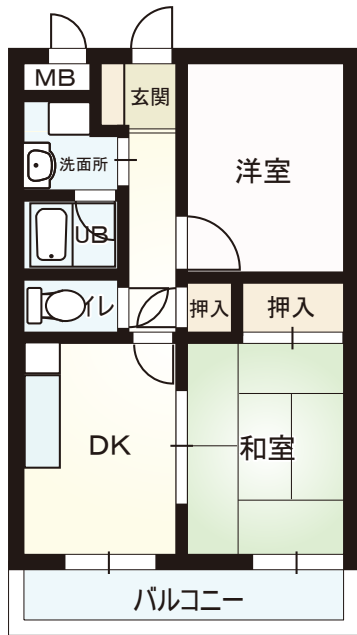

## 建築概要

所在地/豊中市利倉西1丁目6-14(住居表示)  
交通/阪急神戸線「園田」駅 徒歩18分  
バス「榎堂」停留所 徒歩7分  
構造/鉄筋コンクリート造4階  
総戸数/28戸  
竣工/1984年7月  
設計・施工/高松建設株式会社 取引態様/仲介

## 間取り参考図

※下記プランは設計図面をもとに書きおこしたもので、実際の設計・仕様等異なる場合がございます。予めご了承下さい。

Aタイプ 2DK  
43.74㎡

A'タイプ 2DK  
43.74㎡

※A'タイプはAタイプの反転タイプです。

Bタイプ 1LDK  
43.74㎡

**全面  
リフトアップ**

キッチン